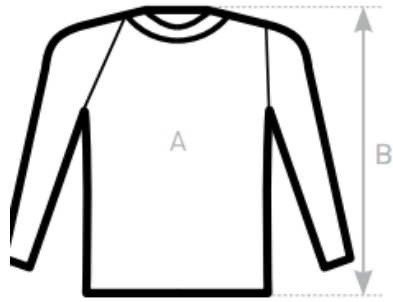

Größentabelle für [B&C T-Shirt #E190 Long Sleeve / Women \(Nachfolger des Exact 190 Long Sleeve Women\) \(BC-TW08T\)](#)

### SIZES [CM]

B&C #E190 LSL /WOMEN TW 08T	XS	S	M	L	XL	2XL	3XL
A HALF CHEST	41	44	47	50	53	56	59
B BODY LENGTH FROM NECK POINT	58	60	62	64	66	68	70